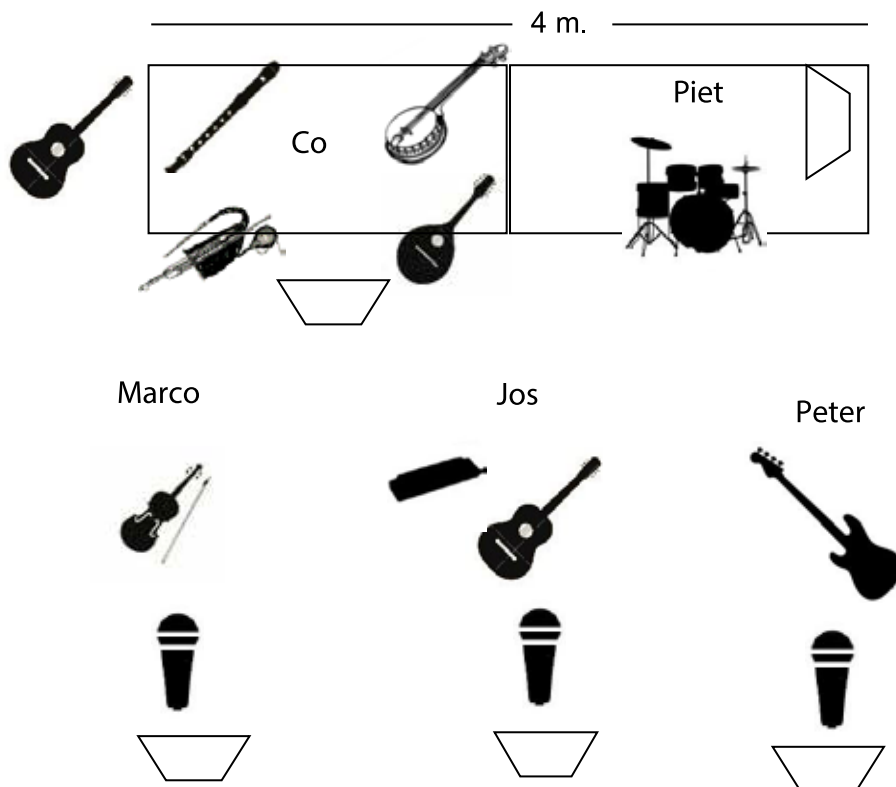

STAGEPLAN – PRIKLIJST

INPUTS

	Instrument		Type Mic.	statief	48V
1	kickdrum	Piet		Y	-
2	snare	Piet		Y	-
3	hi-hat	Piet		Y	Y
4	floortom	Piet			-
5	overhead links	Piet		Y	Y
6	overhead rechts	Piet		Y	Y
7	basgitaar, bas-ukelele	Peter	DI output van bas-amp	-	Y
8	akoestische gitaar	Jos	DI	-	Y
9	akoestische gitaar	Co	DI		
10	banjo / mandoline	Co	DI output eigen pre-amp	-	Y
11	dobro	Co	DI	-	Y
12	whistles / Uilleann pipes	Co	eigen Condensator mic	-	Y
13	viool	Marco	DI Piezo band	-	Y
14	leadzang (+mondharmonica)	Jos	Shure Beta 58	Y	-
15	vocal	Peter	Shure Beta 58	Y	-
16	vocal bohdran	Marco	Shure Beta 58	Y	-
17	bohdran	Piet	eigen Condensator mic	Y	Y

MONITORS

GROEP	WAT	WIE
1	Front	Jos
2	Front rechts	Peter
3	Front links	Marco
4	Rear rechts	Piet
5	Rear links	Co